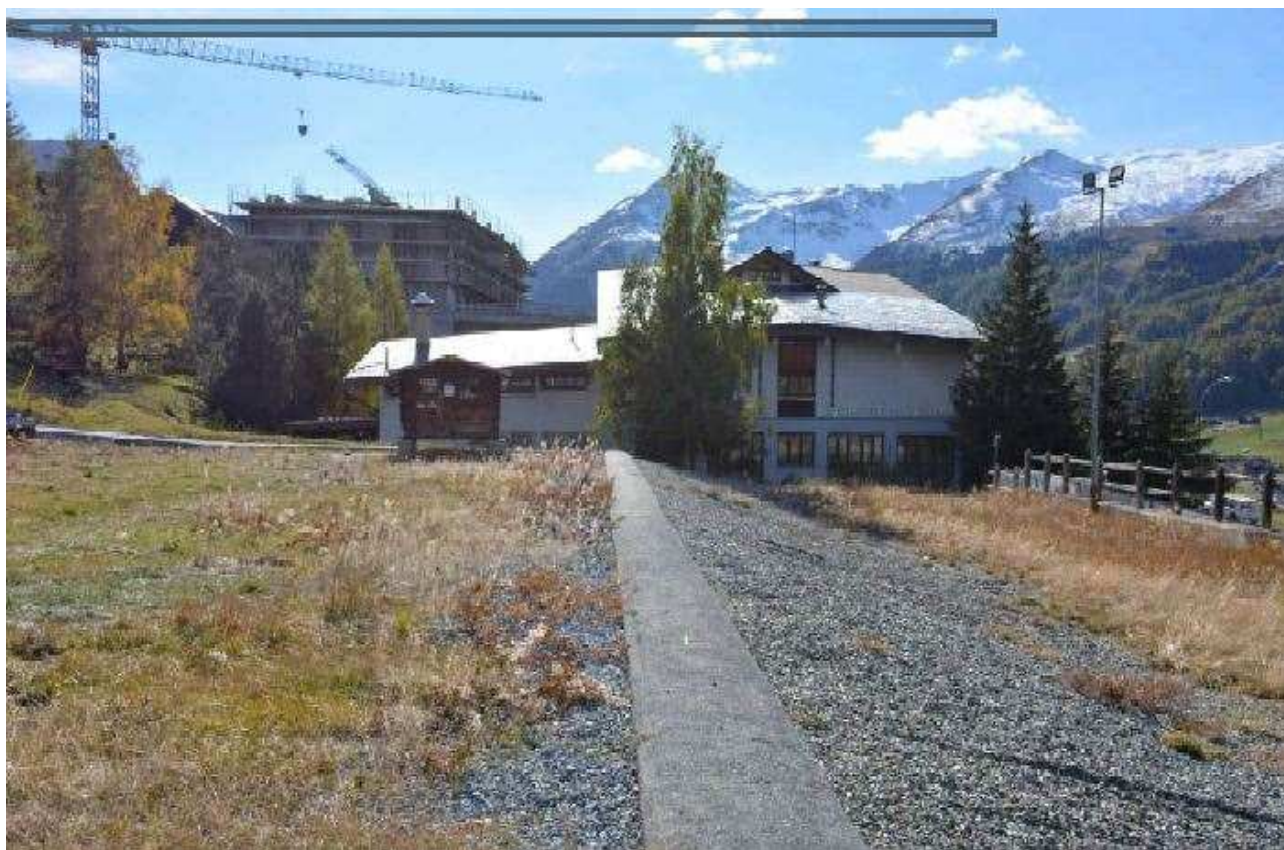

Spett.le Comune di Livigno (SO)

Ufficio Servizio Urbanistica ed Edilizia Privata

Plaza dal Comun, 93

23041 Livigno (SO)

DOCUMENTAZIONE FOTOGRAFICA

via Gerus, 23041 Livigno (SO)

Sondrio, 27 giugno 2025

1. Vista panoramica da ovest

2. Vista nord/ovest da S.S. 301 del Foscagno

3. Vista panoramica da nord/est

4. Vista da nord

5. Vista da sud/est

6. Vista da ovest

Sondrio, 27 giugno 2025

Il tecnico

Alberto Meleri