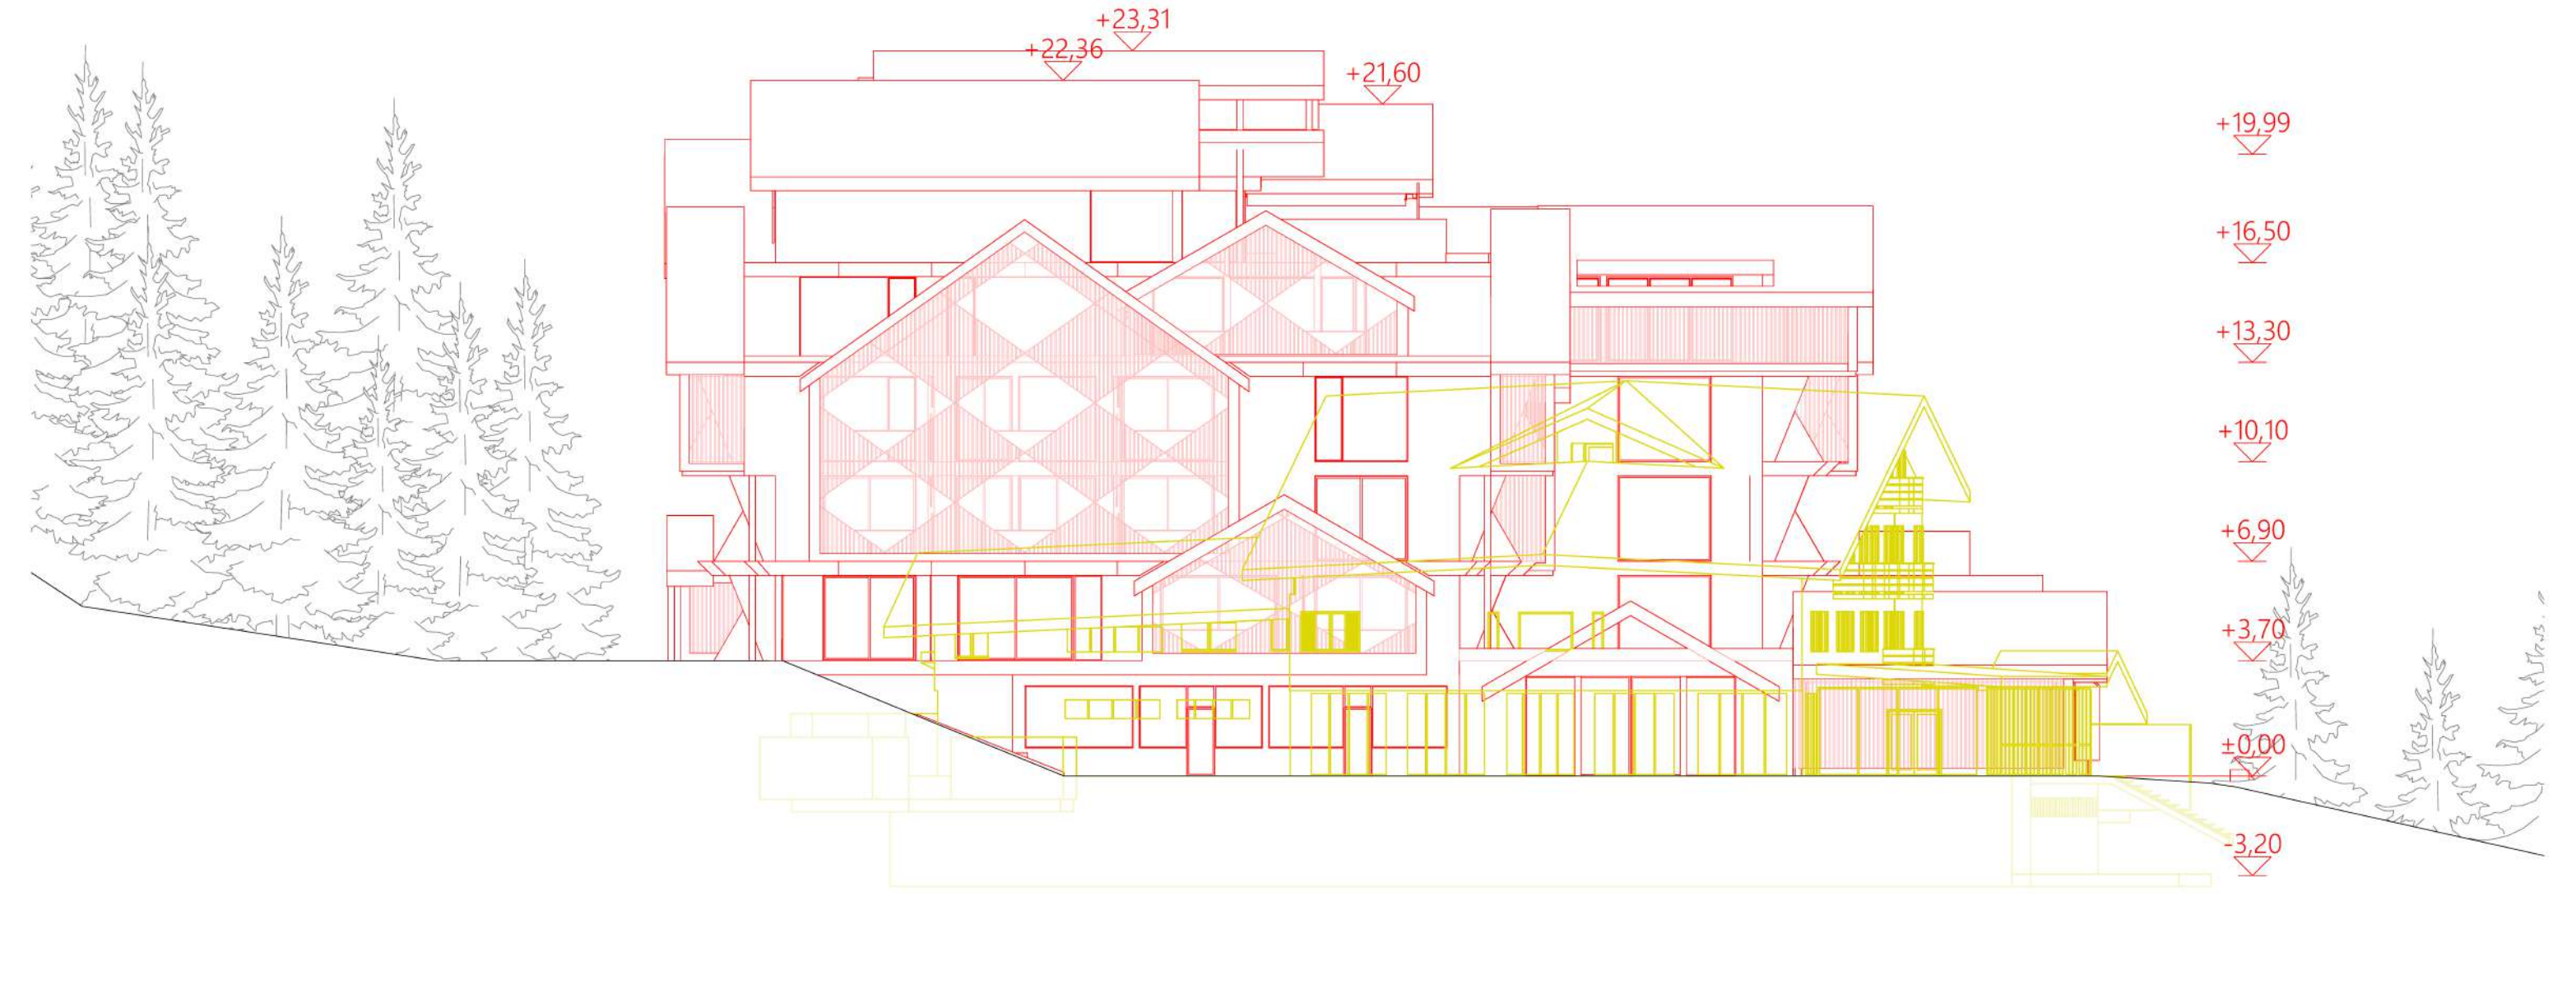

1 Sezione A - Raffronto 1:200

3 Prospetto Sud - Raffronto 1:200

7 Sezione C - Raffronto 1:200

4 Prospetto Nord - Raffronto 1:200

2 Prospetto Est - Raffronto 1:200

5 Prospetto Ovest - Raffronto 1:200

Progetto: Hotel Paré	Contenuto tavola: Tavole di raffronto	Scala: 1:200	Data: 08.02.2024
-------------------------	--	-----------------	---------------------