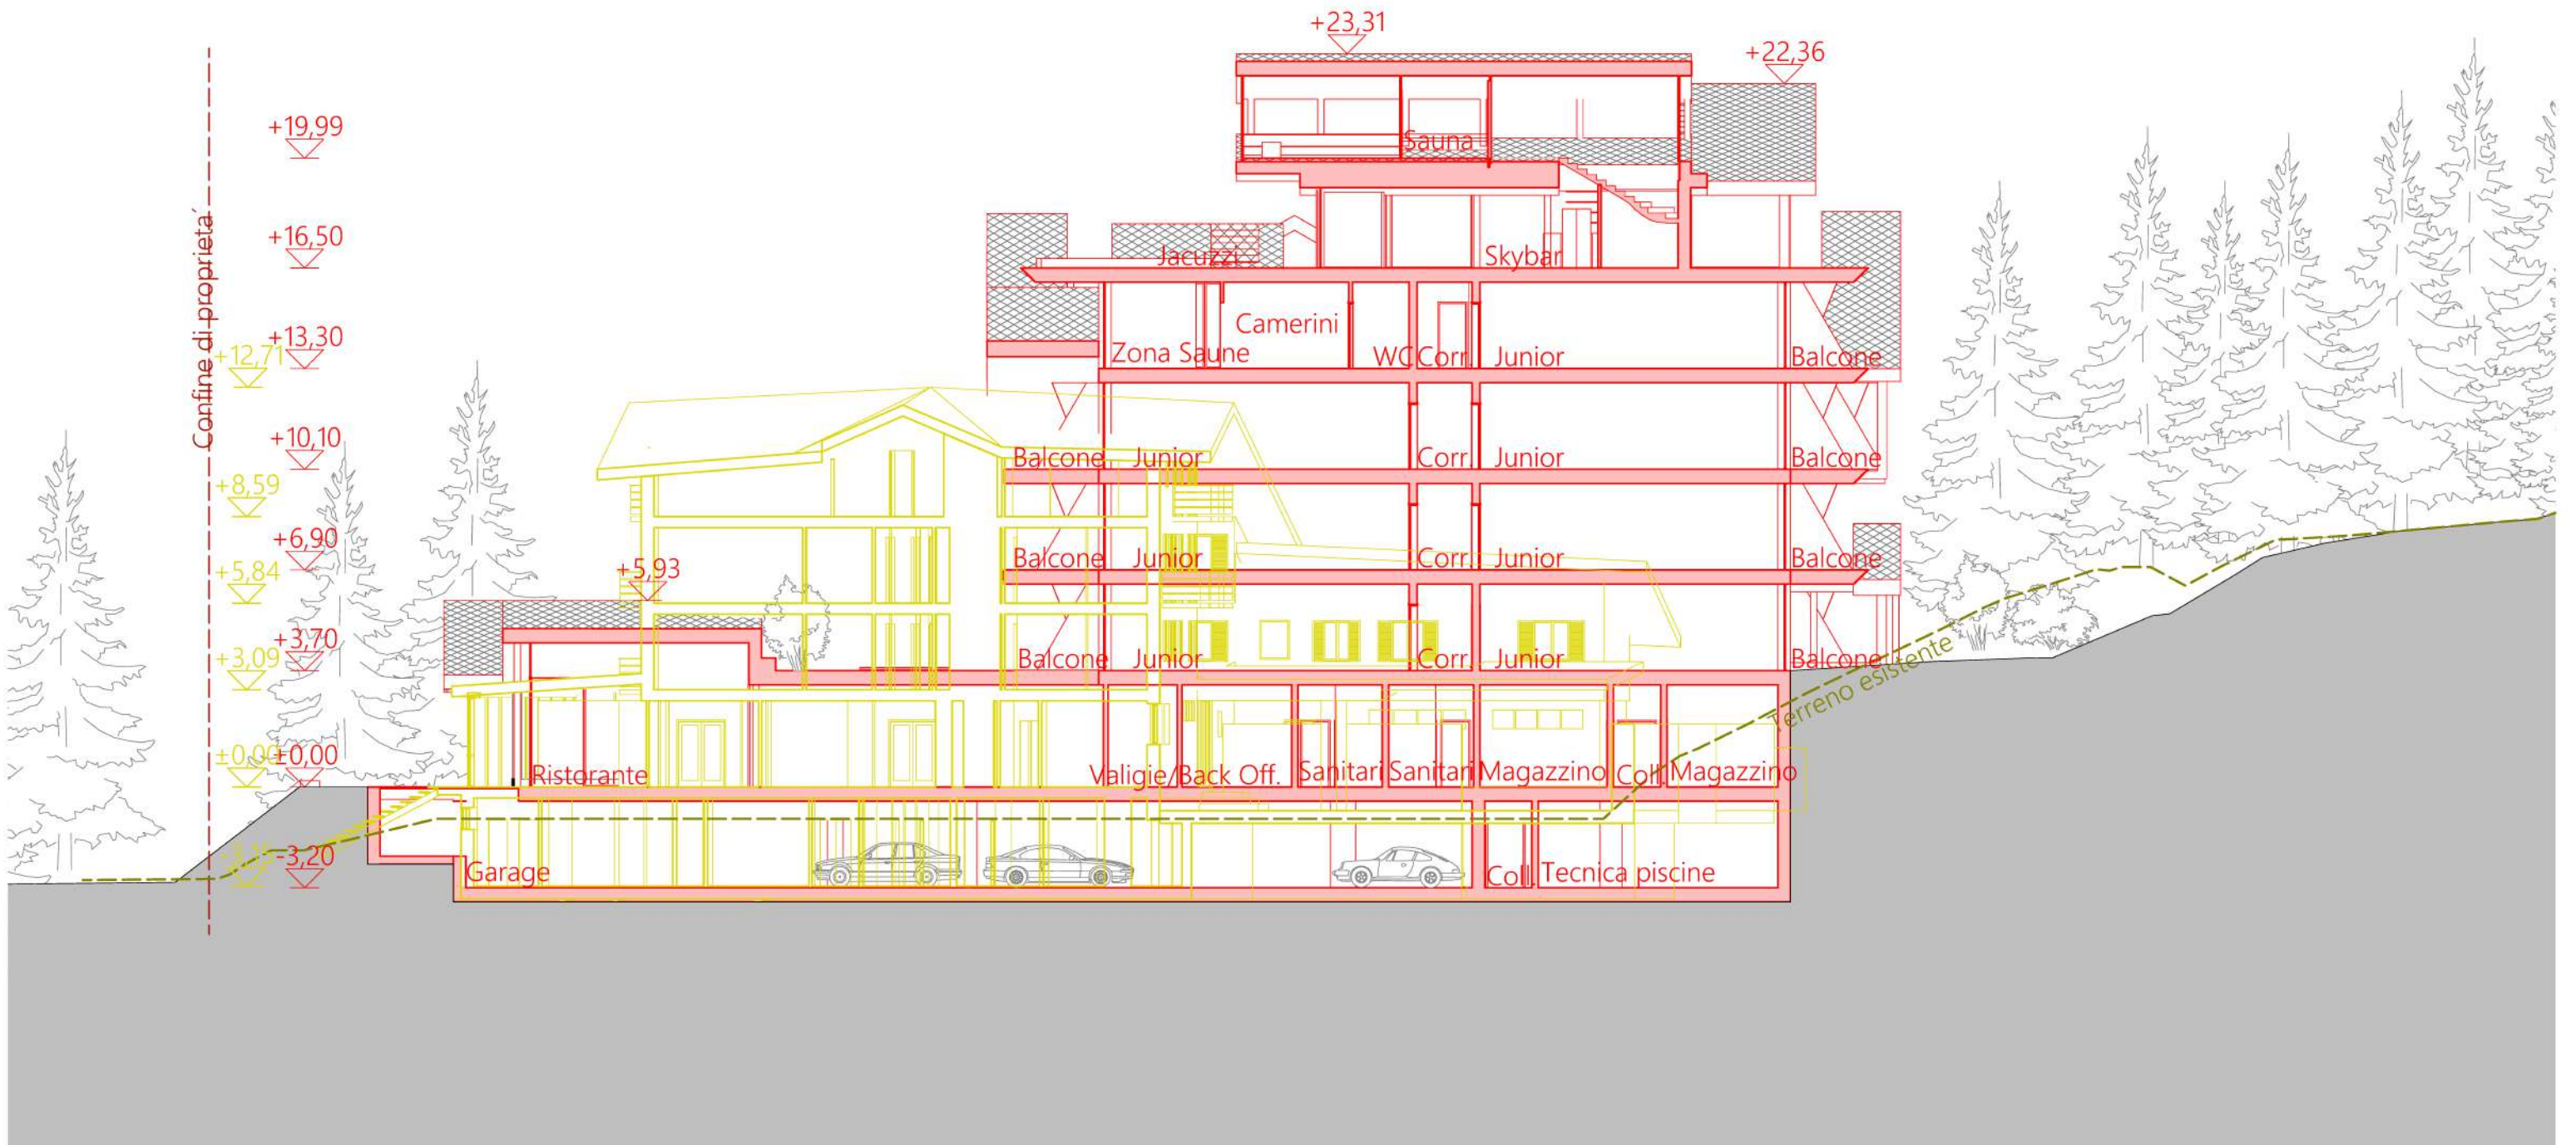

1 Sezione A - Raffronto 1:200

3 Prospetto Sud - Raffronto 1:200

7 Sezione C - Raffronto 1:200

4 Prospetto Nord - Raffronto 1:200

2 Prospetto Est - Raffronto 1:200

5 Prospetto Ovest - Raffronto 1:200

Progetto: Hotel Paré	Contenuto tavola: Tavole di raffronto	Scala: 1:200	Data: 08.02.2024
-------------------------	--	-----------------	---------------------