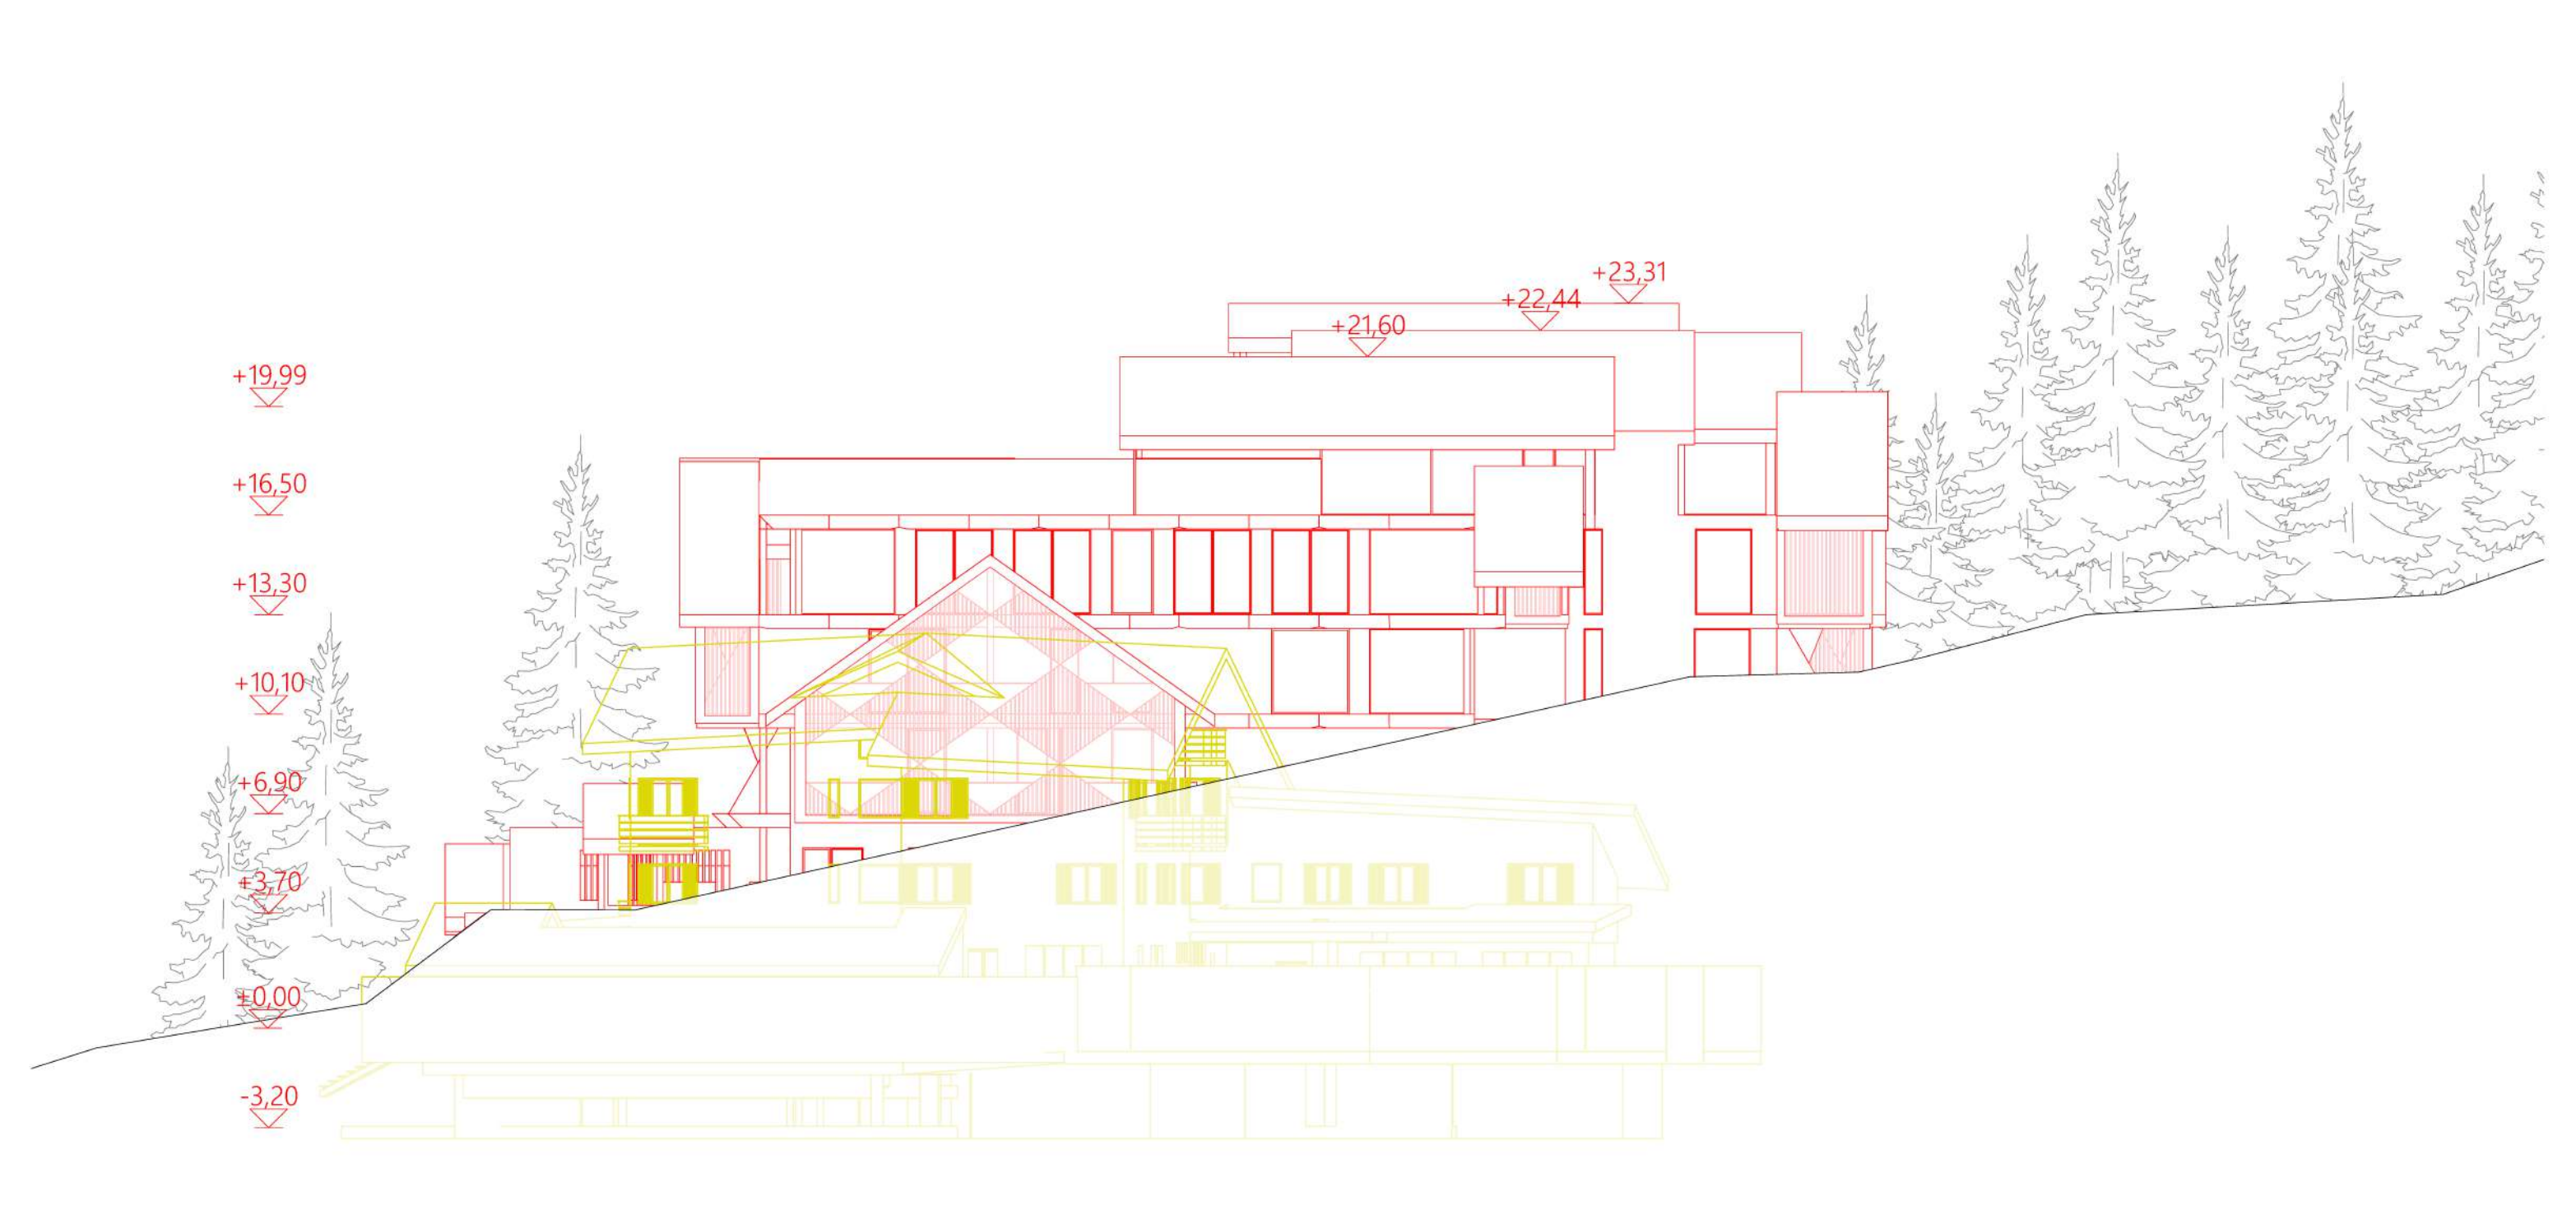

1 Sezione A - Raffronto 1:200

3 Prospetto Sud - Raffronto 1:200

7 Sezione C - Raffronto 1:200

4 Prospetto Nord - Raffronto 1:200

2 Prospetto Est - Raffronto 1:200

5 Prospetto Ovest - Raffronto 1:200

Progetto: Hotel Paré	Contenuto tavola: Tavole di raffronto	Scala: 1:200	Data: 08.02.2024
-------------------------	--	-----------------	---------------------