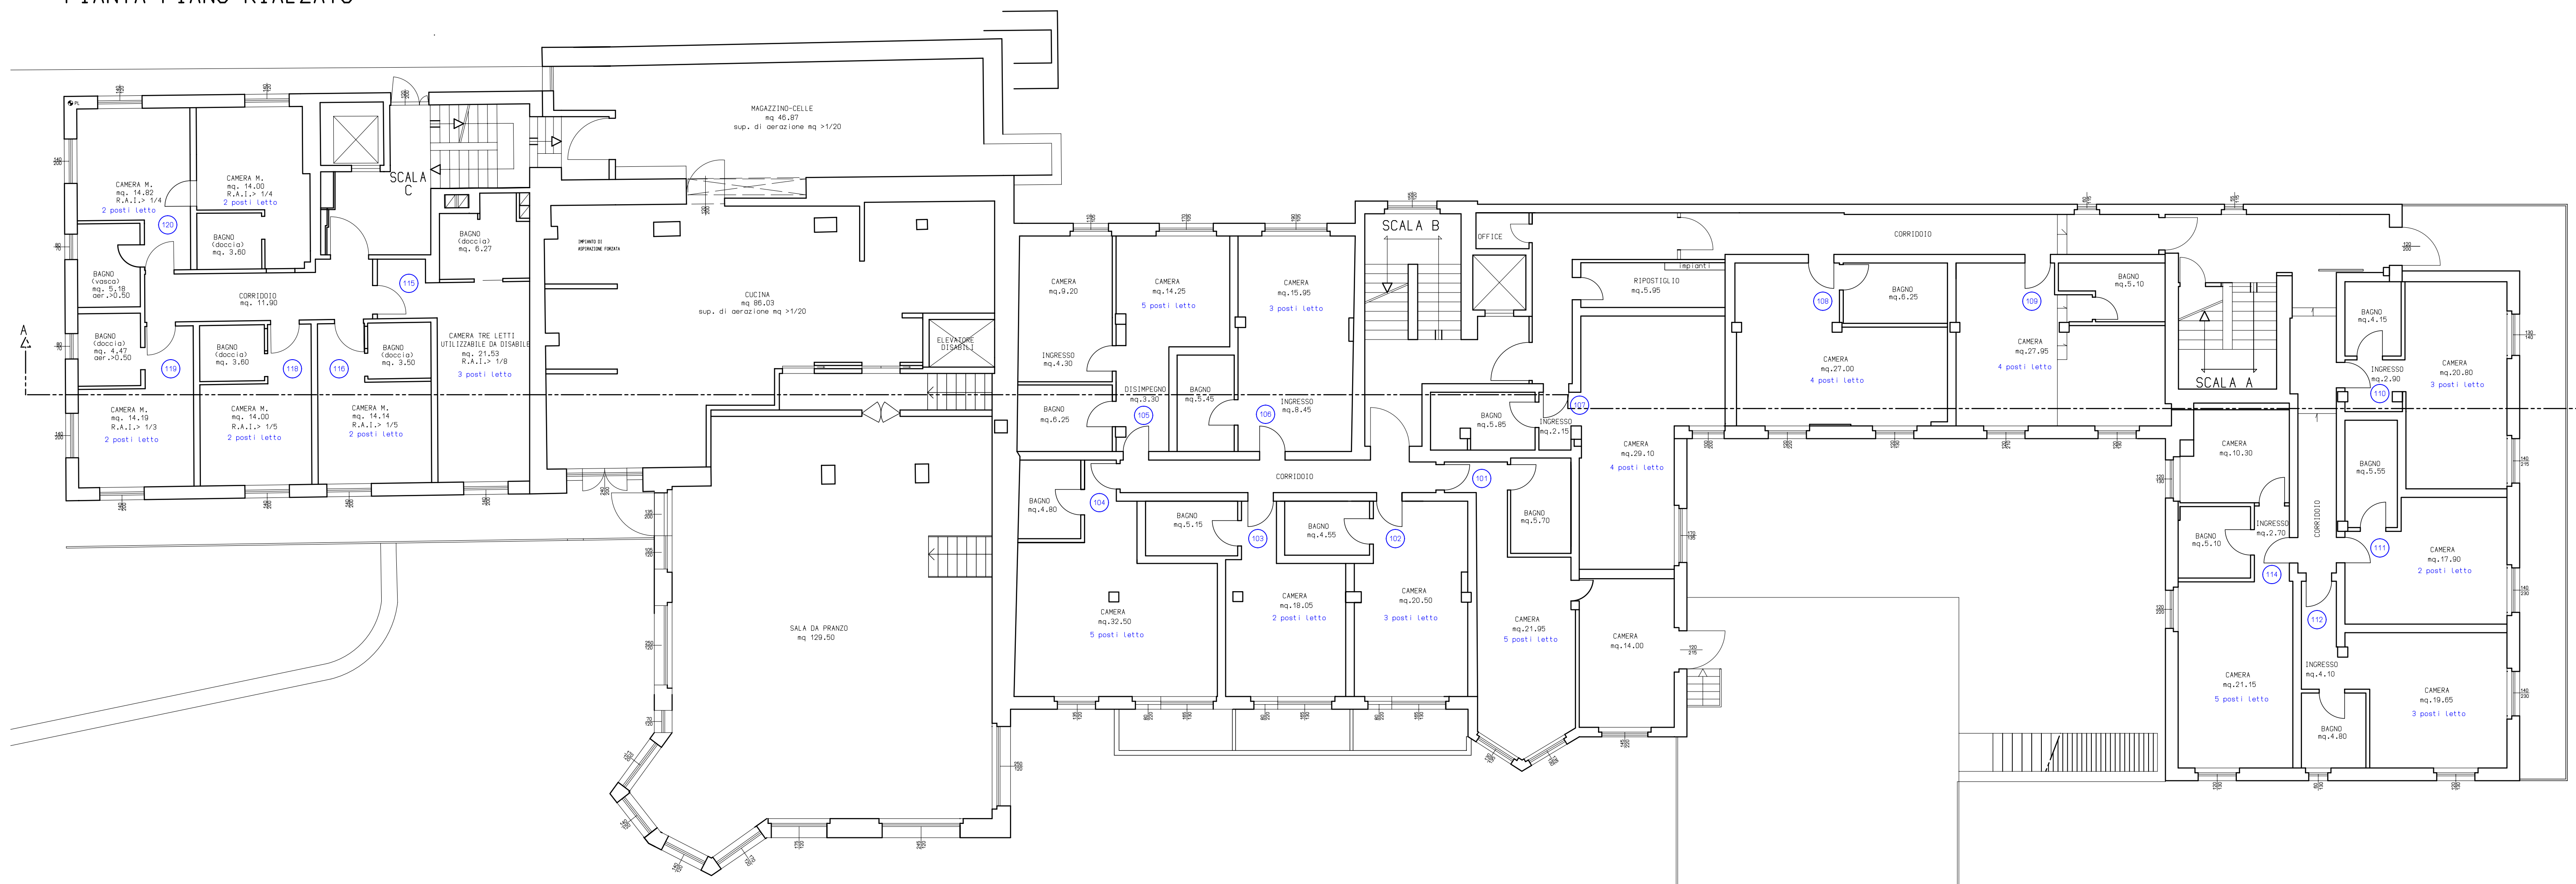

PIANTA PIANO RIALZATO Stato di Fatto Scala 1:100

PIANTA PIANO RIALZATO

PIANTA PIANO PRIMO Stato di Fatto Scala 1:100

PIANTA PIANO PRIMO

STUDIO SILVESTRI
 ARCHITETTO
 MASSIMO SILVESTRI

 STUDIO SILVESTRI Dott. Arch. Massimo Silvestri Geom. Marco Silvestri STUDIO ASSOCIATO DI PROFESSIONISTI Via Freato - 23054 LIVIGNO (SO) Tel. 0342/996.079 Fax 0342/997.435 E-mail: ufficioprogettazione@studio-silvestri.net	COMUNE DI LIVIGNO PROVINCIA DI SONDRIO Contratto Soc. VALBRUNA S.r.l.	Foglio 41 Mappa 175-268	NOV/23	B
	Stato di Fatto PIANTE PIANO RIALZATO E PRIMO Stato di Fatto	Stato di Fatto	1:100	Foglio