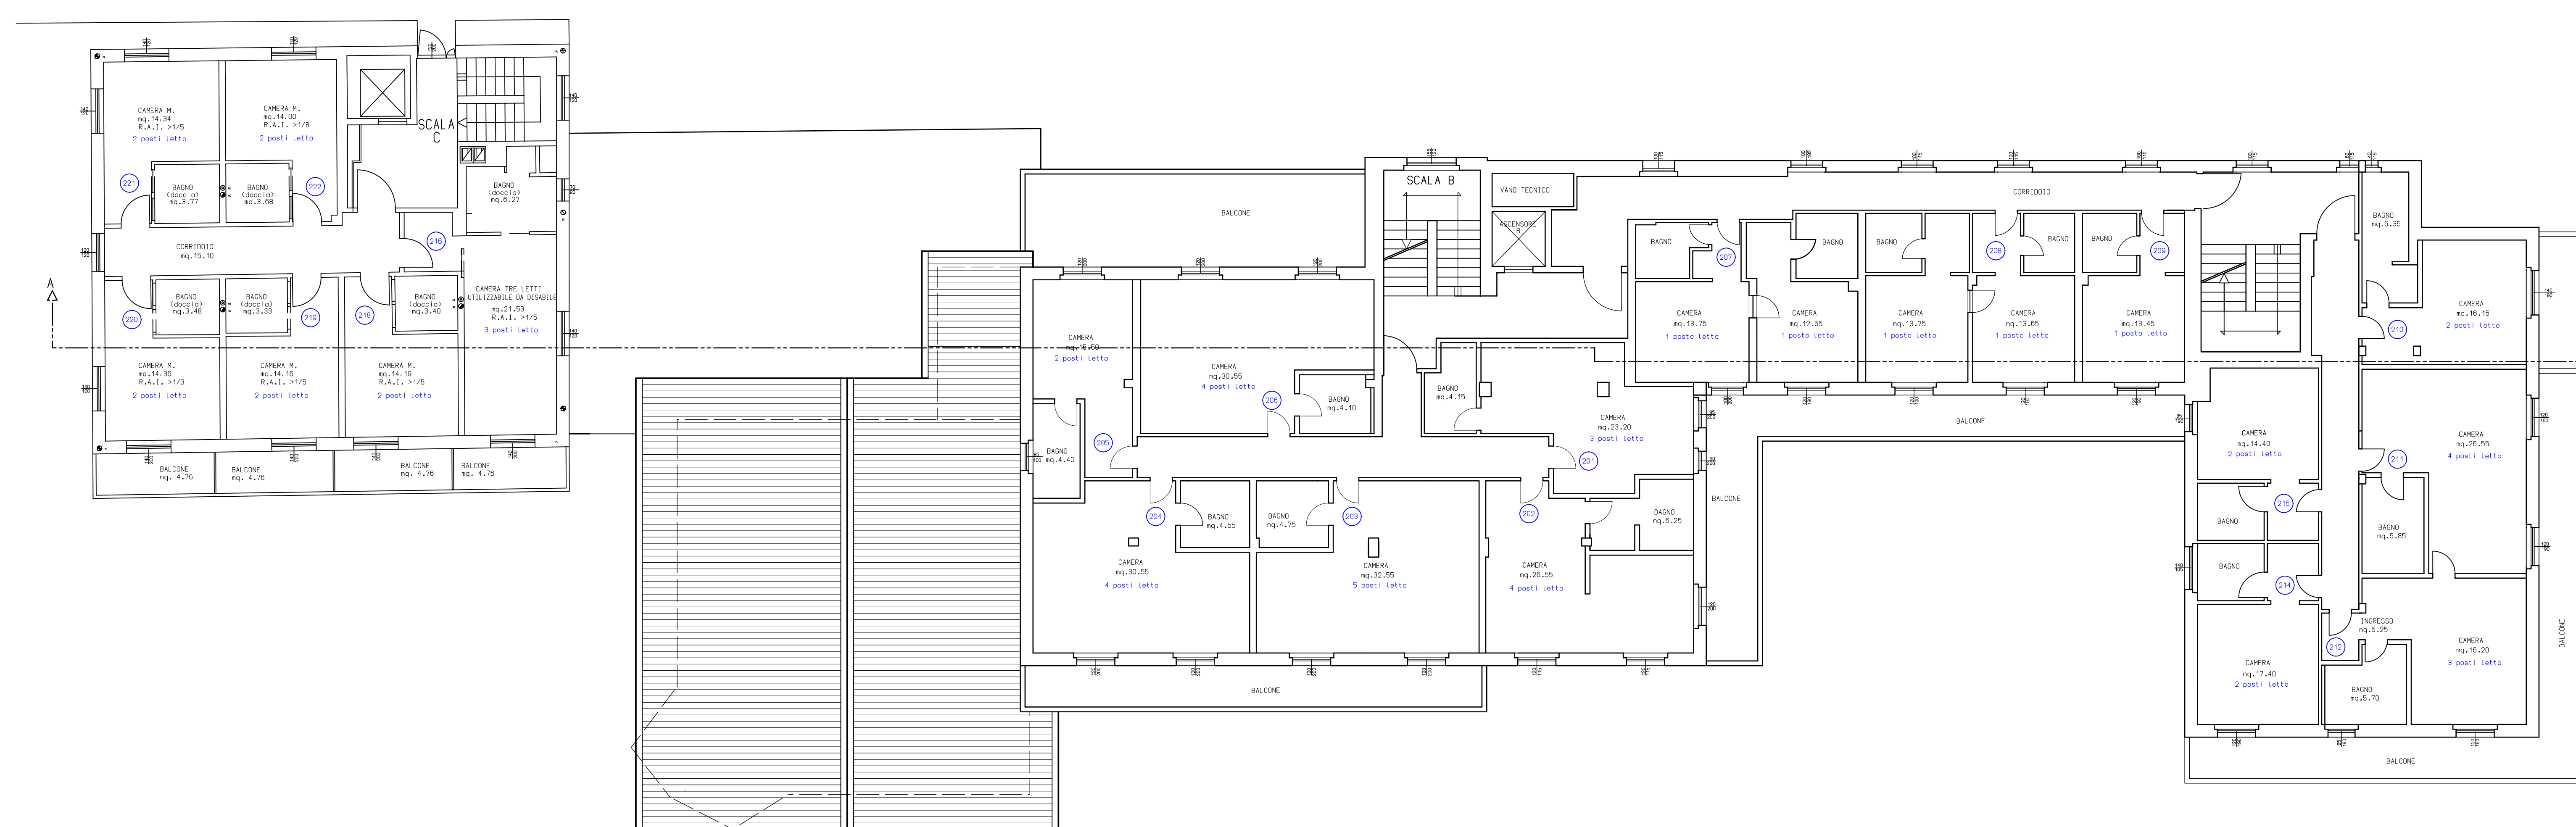

PIANTA PIANO RIALZATO Stato di Fatto Scala 1:100

PIANTA PIANO RIALZATO

PIANTA PIANO PRIMO Stato di Fatto Scala 1:100

PIANTA PIANO PRIMO

STUDIO SILVESTRI
 ARCHITETTO
 MASSIMO SILVESTRI

 STUDIO SILVESTRI Dott. Arch. Massimo Silvestri Geom. Marco Silvestri STUDIO ASSOCIATO DI PROFESSIONISTI Via Freato - 23054 LIVIGNO (SO) Tel. 0342/996.079 Fax 0342/997.435 E-mail: ufficioprogettazione@studio-silvestri.net	COMUNE DI LIVIGNO PROVINCIA DI SONDRIO Contratto Soc. VALBRUNA S.r.l.	Foglio 41 Mappa 175-268	NOV/23	B
	Stato di Fatto PIANTE PIANO RIALZATO E PRIMO Stato di Fatto	Stato di Fatto	1:100	Foglio